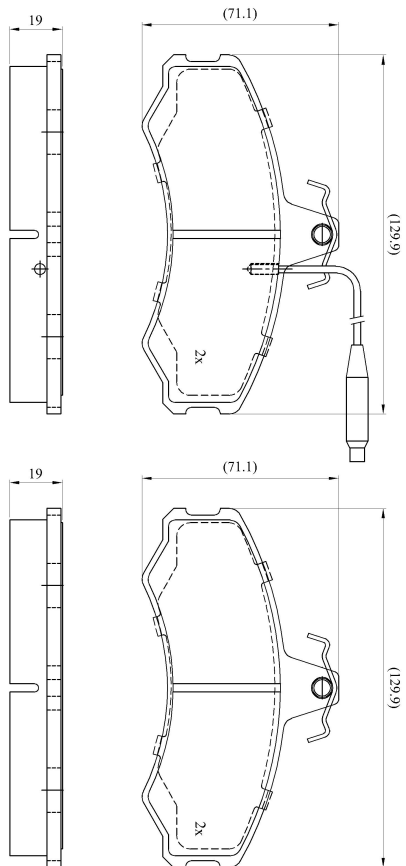

**Make: CITRON**

**Model: C32, C35 Van**

**Part Number: ADB1254**

**Vehicle Manufacturing/Engine:**

ADB1254

## Specifications

<b>Fitting Position</b>	:	Front
<b>Model Date</b>	:	01/81-01/95
<b>Or. Caliper</b>	:	Lucas
<b>WVA</b>	:	20741
<b>FMSI</b>	:	
<b>Length</b>	:	129.9
<b>Width</b>	:	71.1
<b>Thickness</b>	:	19