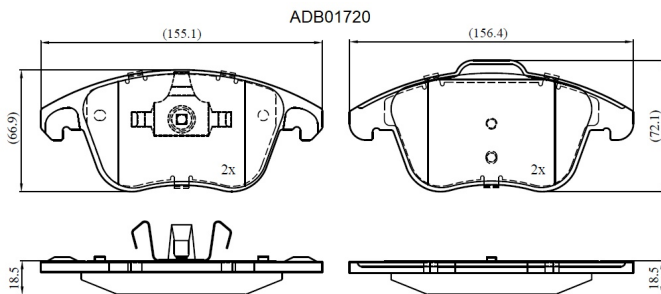

**Make: CITRON**

**Model: C4 Grand Picasso**

**Part Number: ADB01720**

**Vehicle Manufacturing/Engine:**

### Specifications

<b>Fitting Position</b>	:	Front
<b>Model Date</b>	:	10/06->
<b>Or. Caliper</b>	:	Ate
<b>WVA</b>	:	24557, 24558
<b>FMSI</b>	:	
<b>Length</b>	:	155.2/156.4

<b>Width</b>	:	66.9/72.1
<b>Thickness</b>	:	18.5