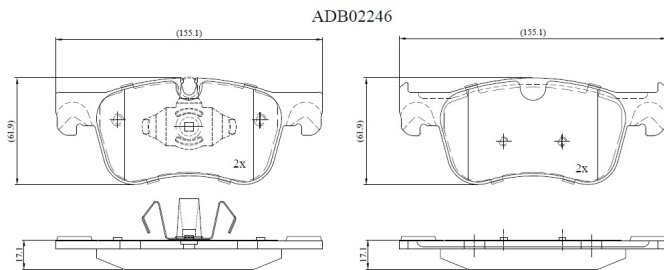

**Make: CITRON**

**Model: C4 Grand Picasso**

**Part Number: ADB02246**

**Vehicle Manufacturing/Engine:**

### Specifications

<b>Fitting Position</b>	:	Front
<b>Model Date</b>	:	09/13-
<b>Or. Caliper</b>	:	
<b>WVA</b>	:	2,58,33,25,834
<b>FMSI</b>	:	
<b>Length</b>	:	155.2
<b>Width</b>	:	59.40/62.10

**Thickness** : 17.1