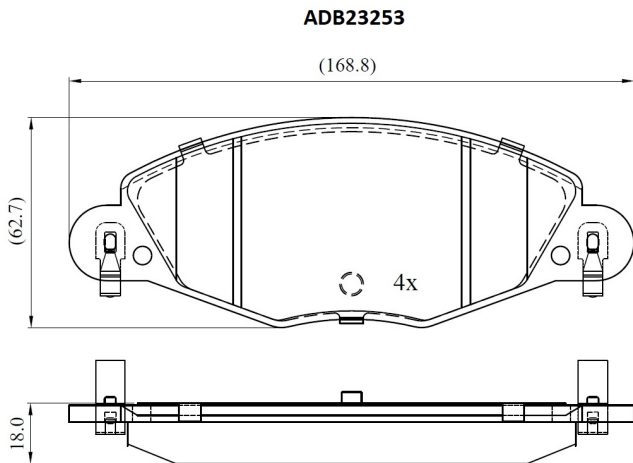

**Make: CITRON**

**Model: C5 I Estate**

**Part Number: ADB23253**

**Vehicle Manufacturing/Engine:**

### Specifications

<b>Fitting Position</b>	:	Front
<b>Model Date</b>	:	2001-2004
<b>Or. Caliper</b>	:	

<b>WVA</b>	:	23273
<b>FMSI</b>	:	
<b>Length</b>	:	168.8
<b>Width</b>	:	62.7
<b>Thickness</b>	:	18