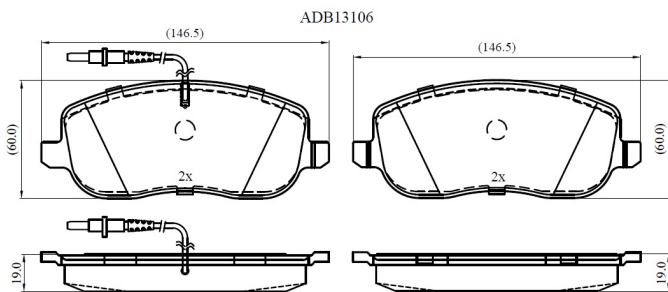

**Make: CITRON**

**Model: DISPATCH**

**Part Number: ADB13106**

**Vehicle Manufacturing/Engine:**

### Specifications

<b>Fitting Position</b>	:	Front
<b>Model Date</b>	:	2000-2006
<b>Or. Caliper</b>	:	
<b>WVA</b>	:	20261
<b>FMSI</b>	:	
<b>Length</b>	:	146.5
<b>Width</b>	:	60

**Thickness**

:

19