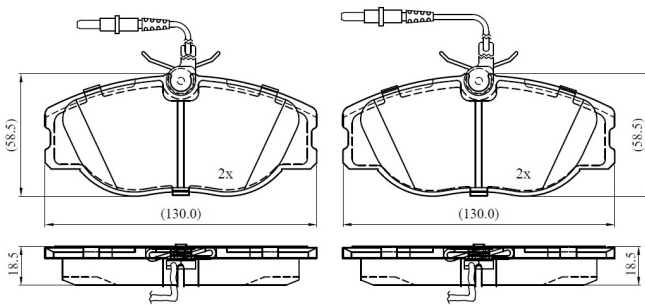

**Make: CITRON**

**Model: DISPATCH**

**Part Number: ADB13273**

**Vehicle Manufacturing/Engine:**

ADB13273

### Specifications

<b>Fitting Position</b>	:	Front
<b>Model Date</b>	:	2000-2006
<b>Or. Caliper</b>	:	
<b>WVA</b>	:	21801
<b>FMSI</b>	:	
<b>Length</b>	:	130

<b>Width</b>	:	58.5
<b>Thickness</b>	:	18.5