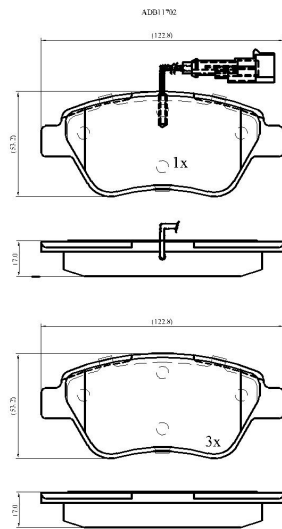

**Make: CITRON**

**Model: NEMO Box Body/MPV**

**Part Number: ADB11702**

**Vehicle Manufacturing/Engine:**

### Specifications

<b>Fitting Position</b>	:	Front
<b>Model Date</b>	:	2008-
<b>Or. Caliper</b>	:	

<b>WVA</b>	:	2,37,05,23,706
<b>FMSI</b>	:	
<b>Length</b>	:	122.8
<b>Width</b>	:	53.2
<b>Thickness</b>	:	17