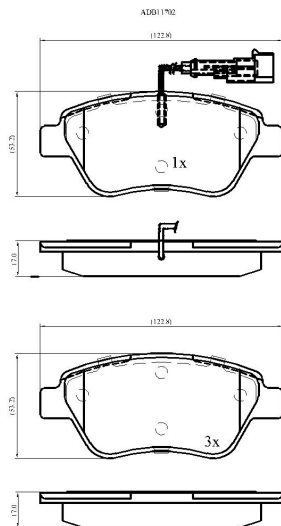

**Make: CITRON**

**Model: Nemo Estate**

**Part Number: ADB11702**

**Vehicle Manufacturing/Engine:**

### Specifications

<b>Fitting Position</b>	:	Front
<b>Model Date</b>	:	04/09->
<b>Or. Caliper</b>	:	Bosch

<b>WVA</b>	:	2,37,05,23,706
<b>FMSI</b>	:	
<b>Length</b>	:	122.8
<b>Width</b>	:	53.2
<b>Thickness</b>	:	17