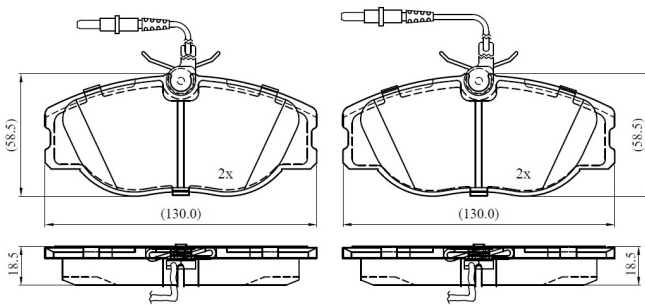

**Make: CITRON**

**Model: SYNERGIE MPV**

**Part Number: ADB13273**

**Vehicle Manufacturing/Engine:**

ADB13273

## Specifications

<b>Fitting Position</b>	:	Front
<b>Model Date</b>	:	1996-2002
<b>Or. Caliper</b>	:	
<b>WVA</b>	:	21801
<b>FMSI</b>	:	
<b>Length</b>	:	130

<b>Width</b>	:	58.5
<b>Thickness</b>	:	18.5