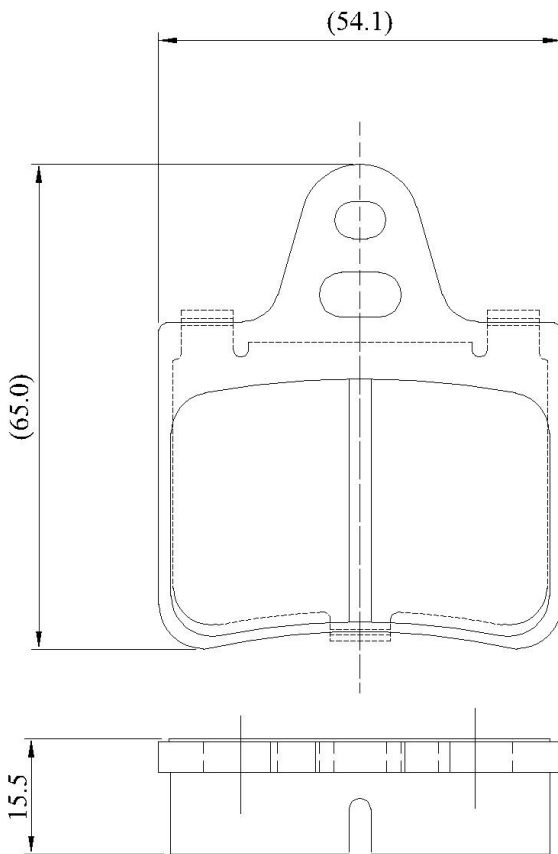

**Make: CITRON**

**Model: Xantia**

**Part Number: ADB0800**

**Vehicle Manufacturing/Engine:**

ADB0800

## Specifications

<b>Fitting Position</b>	:	Rear
<b>Model Date</b>	:	01/93->
<b>Or. Caliper</b>	:	Citroen
<b>WVA</b>	:	20162
<b>FMSI</b>	:	
<b>Length</b>	:	54
<b>Width</b>	:	65
<b>Thickness</b>	:	15.5