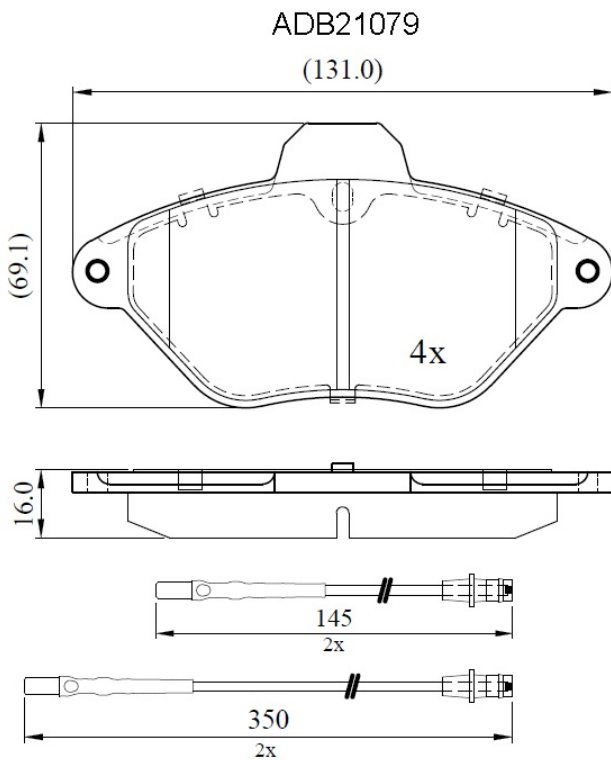

## Specifications

<b>Fitting Position</b>	:	Front
<b>Model Date</b>	:	01/93->
<b>Or. Caliper</b>	:	Bendix
<b>WVA</b>	:	21632
<b>FMSI</b>	:	
<b>Length</b>	:	131
<b>Width</b>	:	69.1
<b>Thickness</b>	:	16