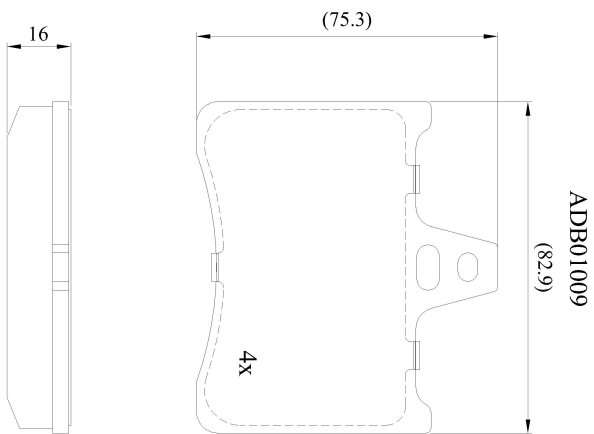

**Make: CITRON**

**Model: XM**

**Part Number: ADB01009**

**Vehicle Manufacturing/Engine:**

## Specifications

<b>Fitting Position</b>	:	Rear
<b>Model Date</b>	:	01/91-10/00
<b>Or. Caliper</b>	:	Citroen
<b>WVA</b>	:	20389
<b>FMSI</b>	:	
<b>Length</b>	:	82.9
<b>Width</b>	:	75
<b>Thickness</b>	:	16