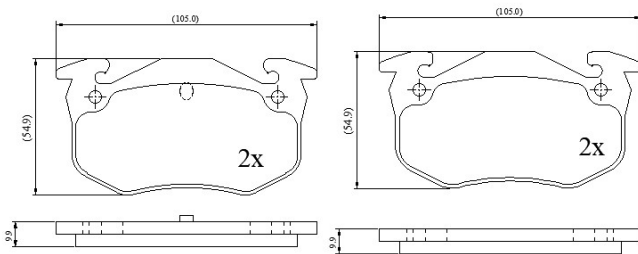

**Make: CITRON**

**Model: Xsara -> 9/00**

**Part Number: ADB0522**

**Vehicle Manufacturing/Engine:**

ADB0522

## Specifications

<b>Fitting Position</b>	:	Rear
<b>Model Date</b>	:	11/97-09/00
<b>Or. Caliper</b>	:	Bendix
<b>WVA</b>	:	2,06,35,20,973
<b>FMSI</b>	:	
<b>Length</b>	:	105

<b>Width</b>	:	54.86
<b>Thickness</b>	:	10.5