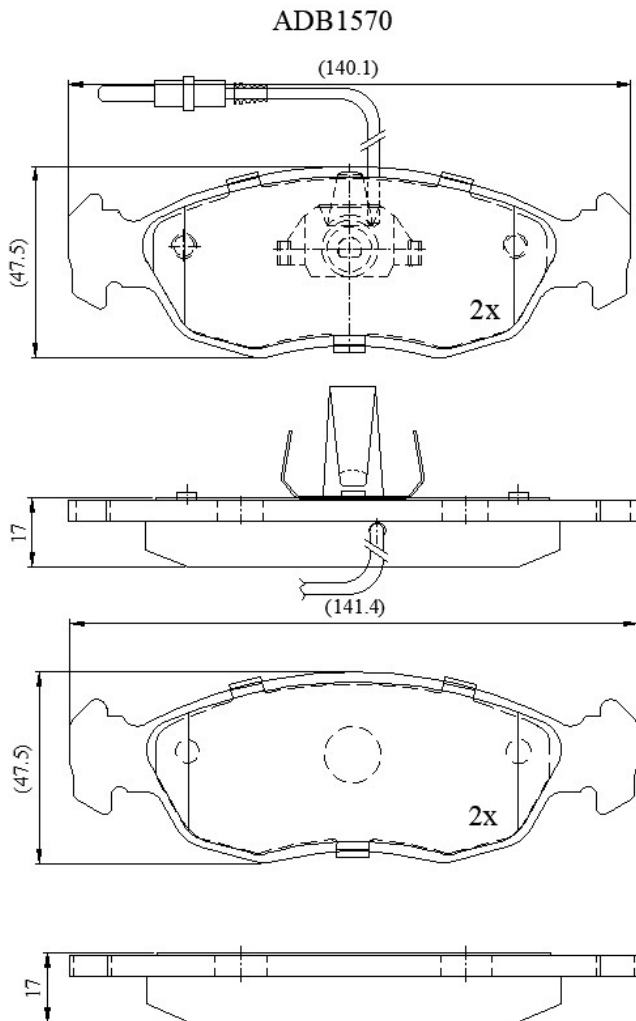

**Make: CITRON**

**Model: Xsara -> 9/00**

**Part Number: ADB1570**

**Vehicle Manufacturing/Engine:**

## Specifications

<b>Fitting Position</b>	:	Front
<b>Model Date</b>	:	11/98-09/00
<b>Or. Caliper</b>	:	Ate
<b>WVA</b>	:	21430
<b>FMSI</b>	:	
<b>Length</b>	:	141.4/140.1
<b>Width</b>	:	47
<b>Thickness</b>	:	17