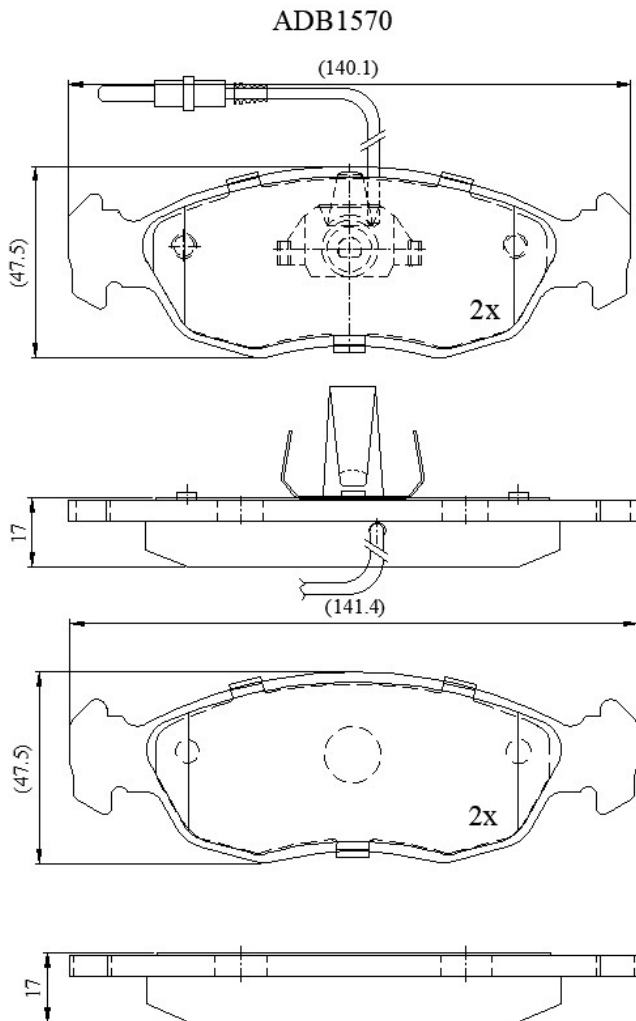

**Make: CITRON**

**Model: Xsara 9/00->**

**Part Number: ADB1570**

**Vehicle Manufacturing/Engine:**

## Specifications

<b>Fitting Position</b>	:	Front
<b>Model Date</b>	:	09/00->
<b>Or. Caliper</b>	:	Ate
<b>WVA</b>	:	21430
<b>FMSI</b>	:	
<b>Length</b>	:	141.4/140.1
<b>Width</b>	:	47
<b>Thickness</b>	:	17