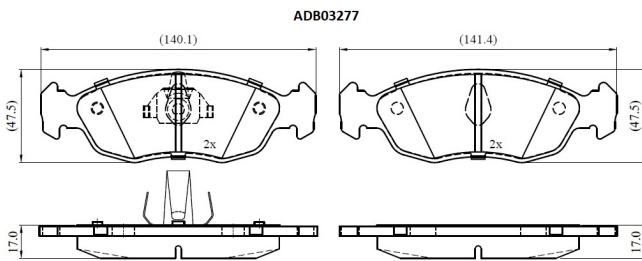

**Make: CITRON**

**Model: Xsara**

**Part Number: ADB03277**

**Vehicle Manufacturing/Engine:**

## Specifications

<b>Fitting Position</b>	:	Front
<b>Model Date</b>	:	1997-2000
<b>Or. Caliper</b>	:	
<b>WVA</b>	:	21827
<b>FMSI</b>	:	
<b>Length</b>	:	140.1/141.4
<b>Width</b>	:	47.5

**Thickness**

:

17