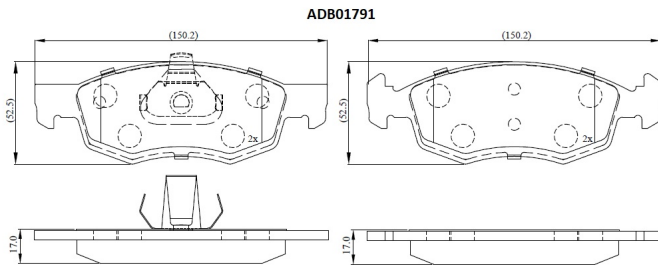

**Make: DACIA**

**Model: Logan Express**

**Part Number: ADB01791**

**Vehicle Manufacturing/Engine:**

## Specifications

<b>Fitting Position</b>	:	Front
<b>Model Date</b>	:	03/09->
<b>Or. Caliper</b>	:	Ate
<b>WVA</b>	:	2,46,73,24,674
<b>FMSI</b>	:	
<b>Length</b>	:	151.4/150.2
<b>Width</b>	:	52.5

**Thickness**