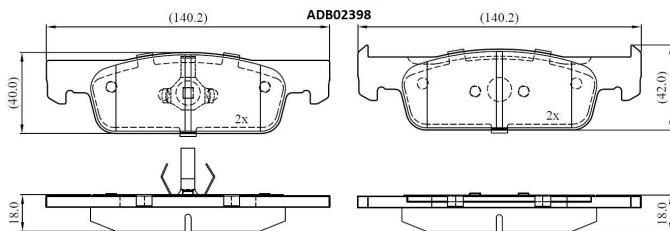

**Make: DACIA**

**Model: Logan II**

**Part Number: ADB02398**

**Vehicle Manufacturing/Engine:**

### Specifications

<b>Fitting Position</b>	:	Front
<b>Model Date</b>	:	2012-
<b>Or. Caliper</b>	:	
<b>WVA</b>	:	22448
<b>FMSI</b>	:	
<b>Length</b>	:	140.2
<b>Width</b>	:	40,42
<b>Thickness</b>	:	18