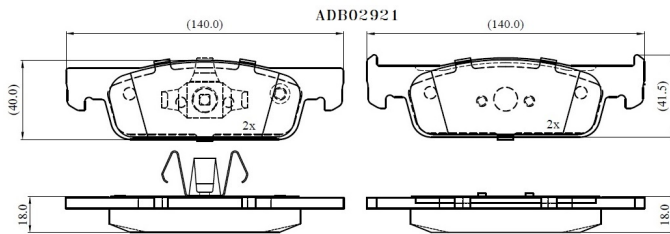

**Make: DACIA**

**Model: Logan II**

**Part Number: ADB02921**

**Vehicle Manufacturing/Engine:**

### Specifications

<b>Fitting Position</b>	:	Front
<b>Model Date</b>	:	2017-
<b>Or. Caliper</b>	:	
<b>WVA</b>	:	25702
<b>FMSI</b>	:	
<b>Length</b>	:	140
<b>Width</b>	:	40.0/41.5

**Thickness**

:

18