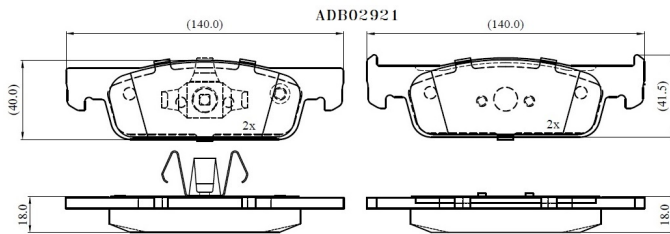

**Make: DACIA**

**Model: Logan II**

**Part Number: ADB02921**

**Vehicle Manufacturing/Engine:**

### Specifications

<b>Fitting Position</b>	:	Front
<b>Model Date</b>	:	2012-
<b>Or. Caliper</b>	:	
<b>WVA</b>	:	25702
<b>FMSI</b>	:	
<b>Length</b>	:	140
<b>Width</b>	:	40.0/41.5

**Thickness**

:

18