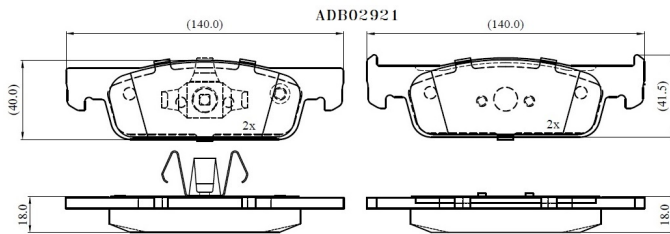

**Make: DACIA**

**Model: Logan II**

**Part Number: ADB02921**

**Vehicle Manufacturing/Engine:**

### Specifications

<b>Fitting Position</b>	:	Front
<b>Model Date</b>	:	2013-
<b>Or. Caliper</b>	:	
<b>WVA</b>	:	25702
<b>FMSI</b>	:	
<b>Length</b>	:	140
<b>Width</b>	:	40.0/41.5

**Thickness**

:

18