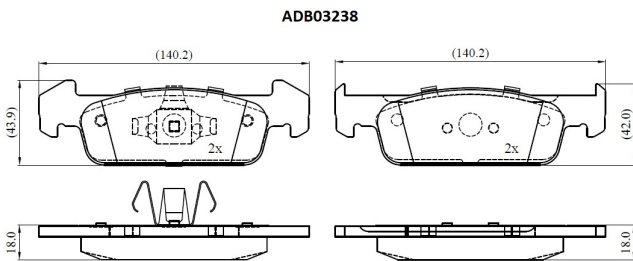

**Make: DACIA**

**Model: Logan II**

**Part Number: ADB03238**

**Vehicle Manufacturing/Engine:**

## Specifications

<b>Fitting Position</b>	:	Front
<b>Model Date</b>	:	2012-
<b>Or. Caliper</b>	:	
<b>WVA</b>	:	25738
<b>FMSI</b>	:	

<b>Length</b>	:	140.2
<b>Width</b>	:	43.9/42.0
<b>Thickness</b>	:	18