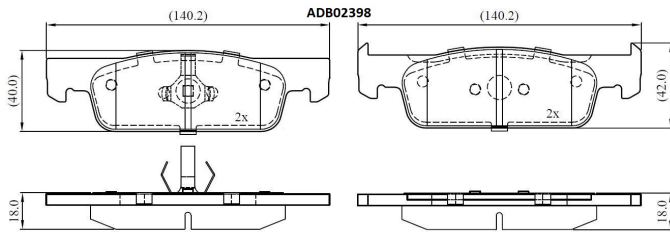

**Make: DACIA**

**Model: SANDERO II**

**Part Number: ADB02398**

**Vehicle Manufacturing/Engine:**

### Specifications

<b>Fitting Position</b>	:	Front
<b>Model Date</b>	:	2012-
<b>Or. Caliper</b>	:	
<b>WVA</b>	:	22448
<b>FMSI</b>	:	
<b>Length</b>	:	140.2
<b>Width</b>	:	40,42
<b>Thickness</b>	:	18