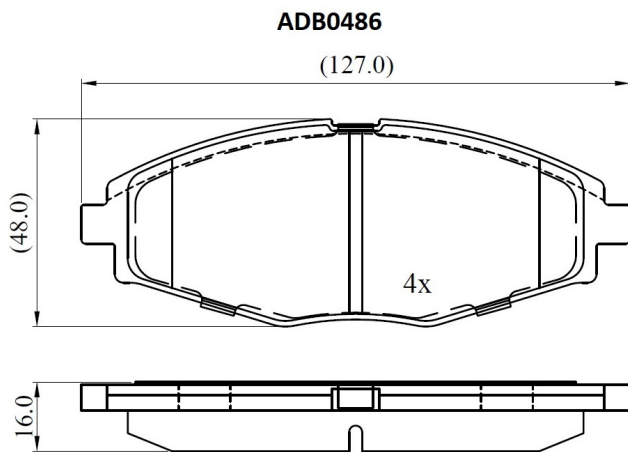

**Make: DAEWOO**

**Model: Matiz,Matiz**

**Part Number: ADB0486**

**Vehicle Manufacturing/Engine:**

### Specifications

<b>Fitting Position</b>	:	Front
<b>Model Date</b>	:	08/98->
<b>Or. Caliper</b>	:	Akebono
<b>WVA</b>	:	23241

<b>FMSI</b>	:	
<b>Length</b>	:	127
<b>Width</b>	:	48.1
<b>Thickness</b>	:	16