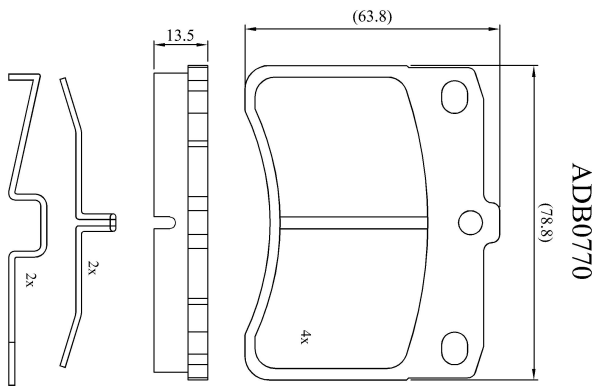

**Make: DAIHATSU**

**Model: 55 Wide Van, Pick-Up**

**Part Number: ADB0770**

**Vehicle Manufacturing/Engine:**

## Specifications

<b>Fitting Position</b>	:	Front
<b>Model Date</b>	:	01/81-07/86
<b>Or. Caliper</b>	:	Akebono
<b>WVA</b>	:	20780
<b>FMSI</b>	:	
<b>Length</b>	:	78.8
<b>Width</b>	:	63.8
<b>Thickness</b>	:	13.5