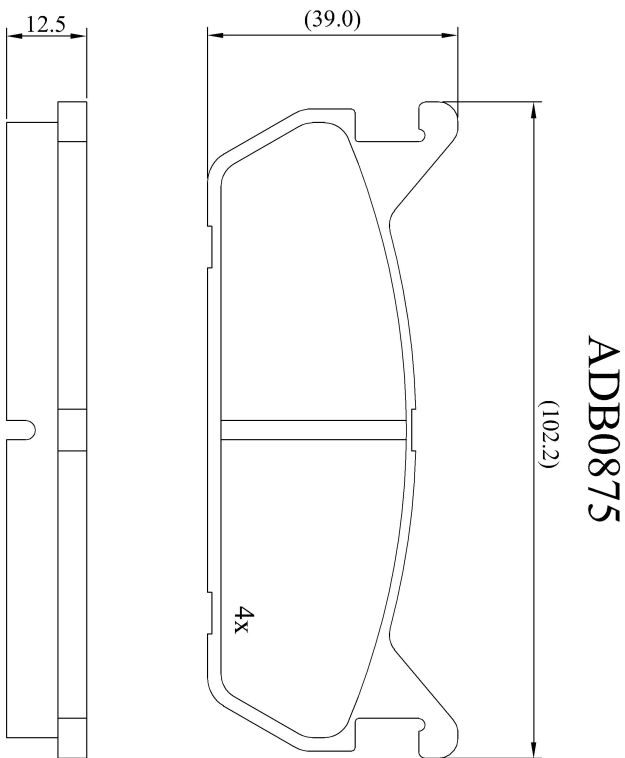

**Make: DAIHATSU**

**Model: Applause**

**Part Number: ADB0875**

**Vehicle Manufacturing/Engine:**

## Specifications

<b>Fitting Position</b>	:	Rear
<b>Model Date</b>	:	01/94->
<b>Or. Caliper</b>	:	Akebono
<b>WVA</b>	:	21559
<b>FMSI</b>	:	
<b>Length</b>	:	102.2
<b>Width</b>	:	39
<b>Thickness</b>	:	12.5