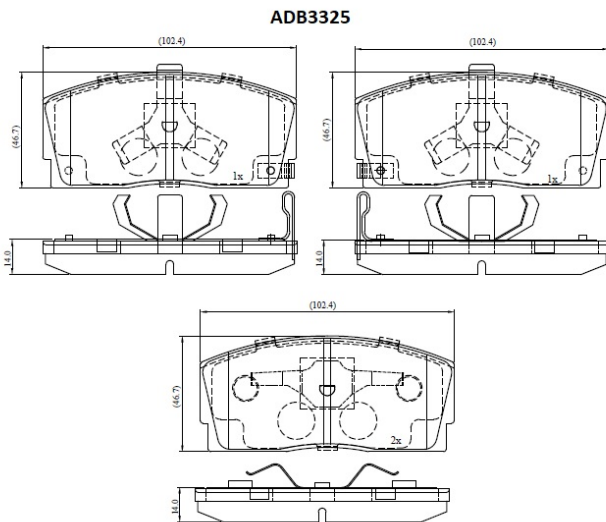

**Make: DAIHATSU**

**Model: Applause**

**Part Number: ADB3325**

**Vehicle Manufacturing/Engine:**

### Specifications

<b>Fitting Position</b>	:	Front
<b>Model Date</b>	:	07/89->
<b>Or. Caliper</b>	:	Sumitomo

<b>WVA</b>	:	21339
<b>FMSI</b>	:	
<b>Length</b>	:	102.4
<b>Width</b>	:	46.7
<b>Thickness</b>	:	14