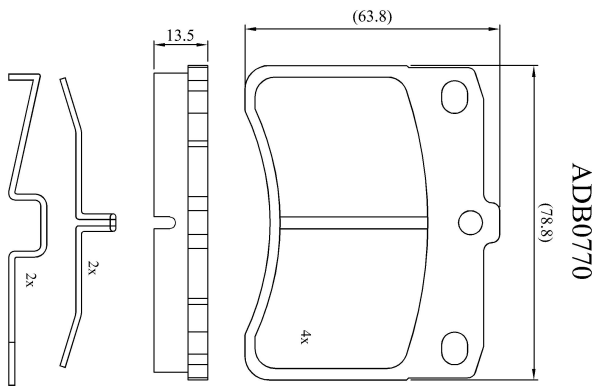

**Make: DAIHATSU**

**Model: Cab 1000**

**Part Number: ADB0770**

**Vehicle Manufacturing/Engine:**

## Specifications

<b>Fitting Position</b>	:	Front
<b>Model Date</b>	:	01/86->
<b>Or. Caliper</b>	:	Akebono
<b>WVA</b>	:	20780
<b>FMSI</b>	:	
<b>Length</b>	:	78.8
<b>Width</b>	:	63.8
<b>Thickness</b>	:	13.5