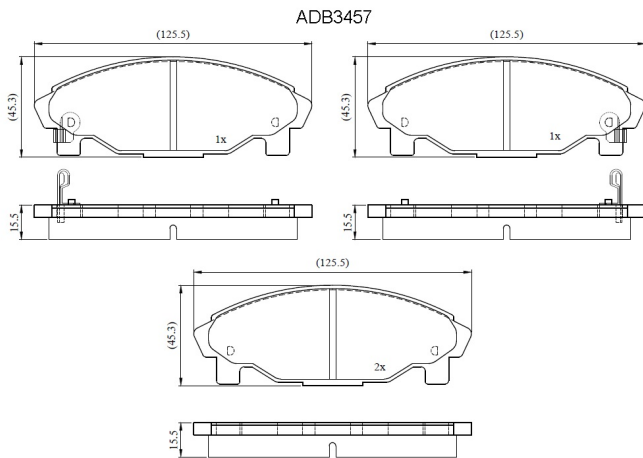

**Make: DAIHATSU**

**Model: Cuore, Cuore**

**Part Number: ADB3457**

**Vehicle Manufacturing/Engine:**

## Specifications

<b>Fitting Position</b>	:	Front
<b>Model Date</b>	:	06/97-12/98
<b>Or. Caliper</b>	:	Akebono
<b>WVA</b>	:	21952

<b>FMSI</b>	:	
<b>Length</b>	:	125.5
<b>Width</b>	:	45.3
<b>Thickness</b>	:	15.5