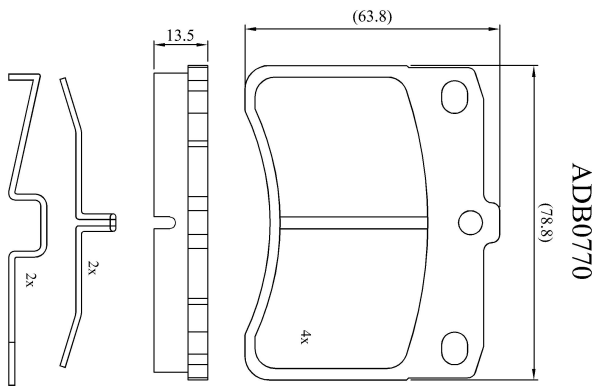

**Make: DAIHATSU**

**Model: Hi-Jet**

**Part Number: ADB0770**

**Vehicle Manufacturing/Engine:**

## Specifications

<b>Fitting Position</b>	:	Front
<b>Model Date</b>	:	12/92->
<b>Or. Caliper</b>	:	Akebono
<b>WVA</b>	:	20780
<b>FMSI</b>	:	
<b>Length</b>	:	78.8
<b>Width</b>	:	63.8
<b>Thickness</b>	:	13.5