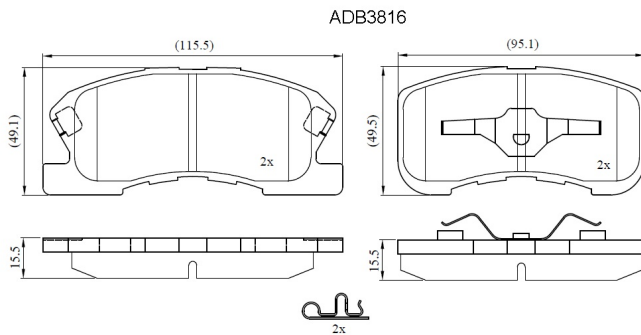

**Make: DAIHATSU**

**Model: MOVE**

**Part Number: ADB3816**

**Vehicle Manufacturing/Engine:**

## Specifications

<b>Fitting Position</b>	:	Front
<b>Model Date</b>	:	1998-2002
<b>Or. Caliper</b>	:	
<b>WVA</b>	:	23497
<b>FMSI</b>	:	
<b>Length</b>	:	115.5

<b>Width</b>	:	49.1
<b>Thickness</b>	:	15.5