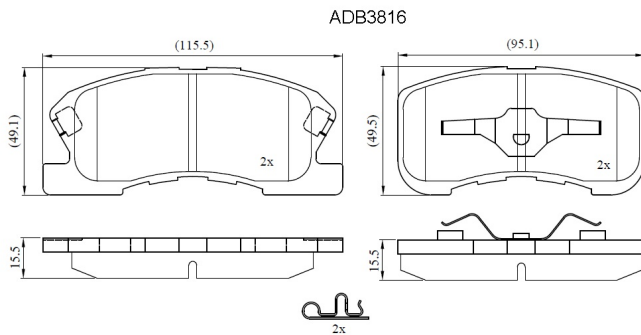

**Make: DAIHATSU**

**Model: NAKED**

**Part Number: ADB3816**

**Vehicle Manufacturing/Engine:**

## Specifications

<b>Fitting Position</b>	:	Front
<b>Model Date</b>	:	1999-2005
<b>Or. Caliper</b>	:	
<b>WVA</b>	:	23497
<b>FMSI</b>	:	
<b>Length</b>	:	115.5

<b>Width</b>	:	49.1
<b>Thickness</b>	:	15.5