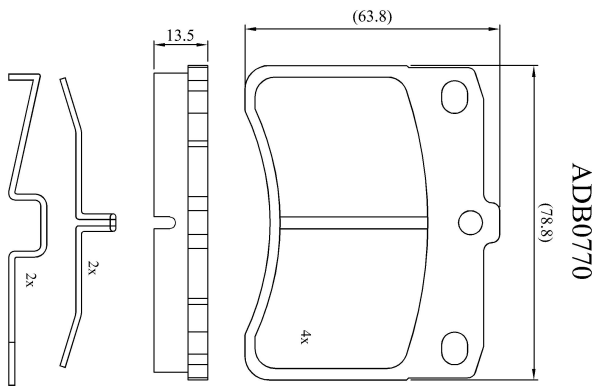

**Make: DAIHATSU**

**Model: Porter**

**Part Number: ADB0770**

**Vehicle Manufacturing/Engine:**

## Specifications

<b>Fitting Position</b>	:	Front
<b>Model Date</b>	:	01/93->
<b>Or. Caliper</b>	:	Akebono
<b>WVA</b>	:	20780
<b>FMSI</b>	:	
<b>Length</b>	:	78.8
<b>Width</b>	:	63.8
<b>Thickness</b>	:	13.5