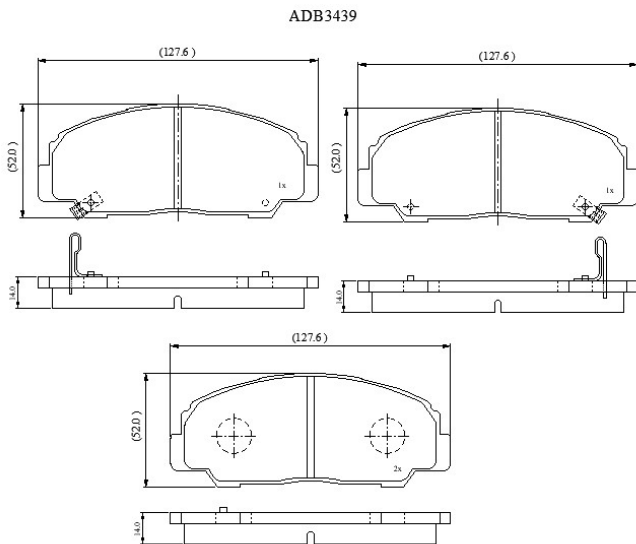

**Make: DAIHATSU**

**Model: Sportrack**

**Part Number: ADB3439**

**Vehicle Manufacturing/Engine:**

### Specifications

<b>Fitting Position</b>	:	Front
<b>Model Date</b>	:	09/90-06/98

<b>Or. Caliper</b>	:	Akebono
<b>WVA</b>	:	21967
<b>FMSI</b>	:	
<b>Length</b>	:	127.6
<b>Width</b>	:	52
<b>Thickness</b>	:	14