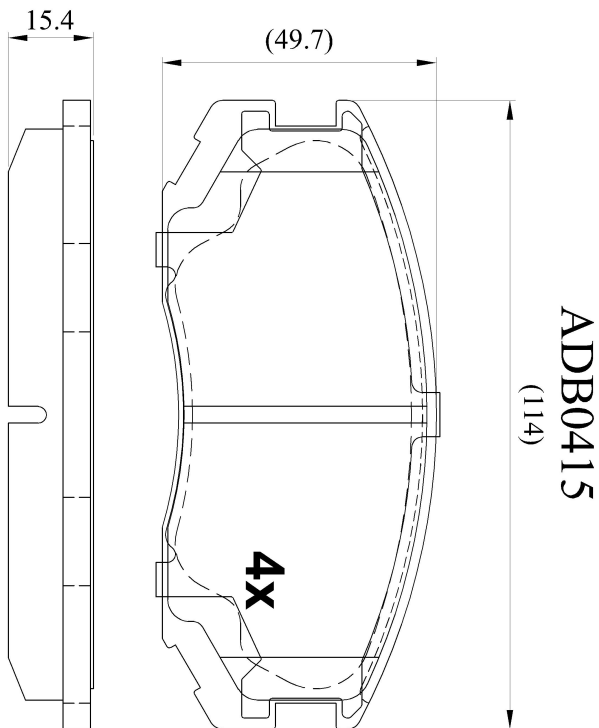

**Make: DAIHATSU**

**Model: Terios, Terios +**

**Part Number: ADB0415**

**Vehicle Manufacturing/Engine:**

## Specifications

<b>Fitting Position</b>	:	Front
<b>Model Date</b>	:	01/97->
<b>Or. Caliper</b>	:	Sumitomo
<b>WVA</b>	:	21650
<b>FMSI</b>	:	
<b>Length</b>	:	114
<b>Width</b>	:	49.8
<b>Thickness</b>	:	15