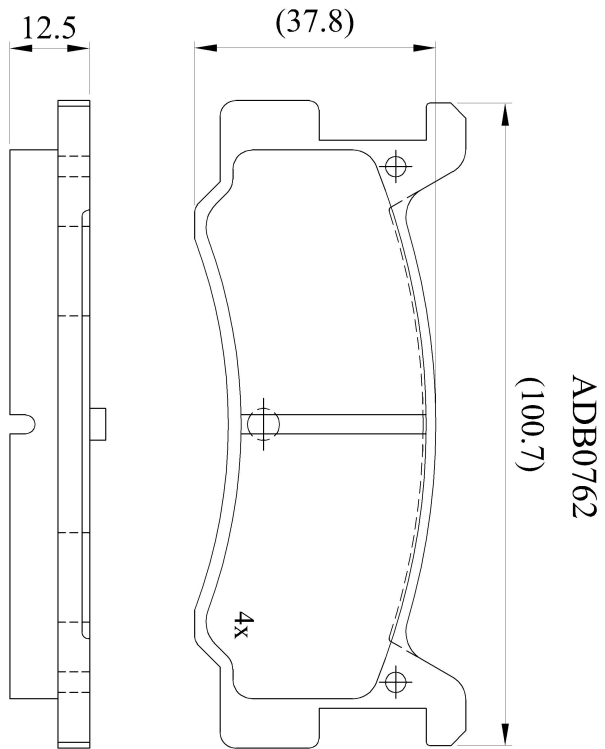

**Make: DAIHATSU**

**Model: Valero**

**Part Number: ADB0762**

**Vehicle Manufacturing/Engine:**

## Specifications

<b>Fitting Position</b>	:	Rear
<b>Model Date</b>	:	03/93->
<b>Or. Caliper</b>	:	Akebono
<b>WVA</b>	:	20008
<b>FMSI</b>	:	
<b>Length</b>	:	101.5
<b>Width</b>	:	42.5
<b>Thickness</b>	:	12.5