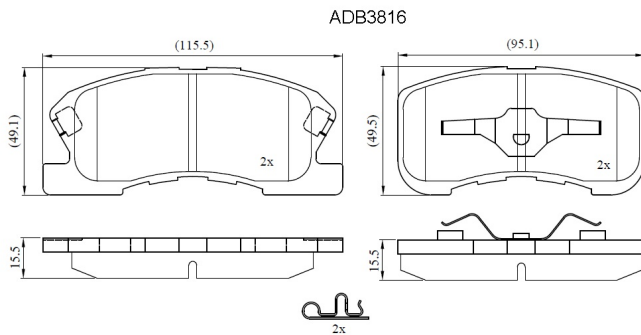

**Make: DAIHATSU**

**Model: YRV**

**Part Number: ADB3816**

**Vehicle Manufacturing/Engine:**

## Specifications

<b>Fitting Position</b>	:	Front
<b>Model Date</b>	:	06/98->
<b>Or. Caliper</b>	:	Akebono
<b>WVA</b>	:	23497
<b>FMSI</b>	:	
<b>Length</b>	:	115.5

<b>Width</b>	:	49.1
<b>Thickness</b>	:	15.5