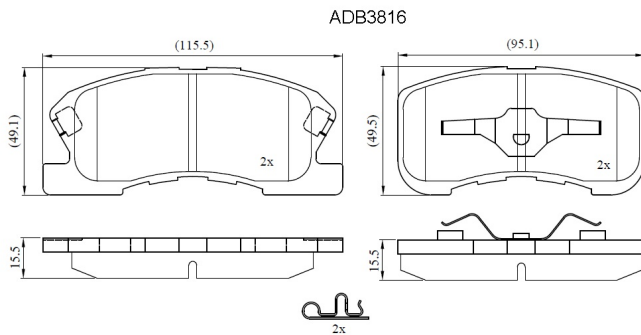

**Make: DAIHATSU**

**Model: YRV**

**Part Number: ADB3816**

**Vehicle Manufacturing/Engine:**

## Specifications

<b>Fitting Position</b>	:	Front
<b>Model Date</b>	:	2001-
<b>Or. Caliper</b>	:	
<b>WVA</b>	:	23497
<b>FMSI</b>	:	
<b>Length</b>	:	115.5

<b>Width</b>	:	49.1
<b>Thickness</b>	:	15.5