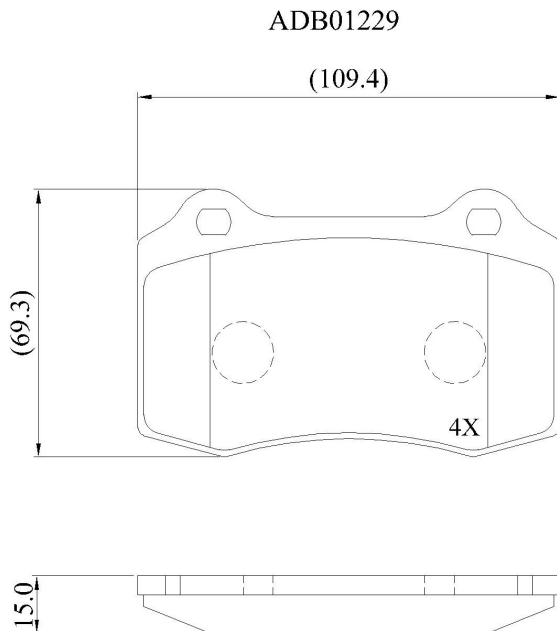

**Make: DAIMLER**

**Model: DAIMLER XJ**

**Part Number: ADB01229**

**Vehicle Manufacturing/Engine:**

### Specifications

**Fitting Position**

:

Rear

<b>Model Date</b>	:	1997-2003
<b>Or. Caliper</b>	:	
<b>WVA</b>	:	21381
<b>FMSI</b>	:	
<b>Length</b>	:	110
<b>Width</b>	:	69
<b>Thickness</b>	:	15