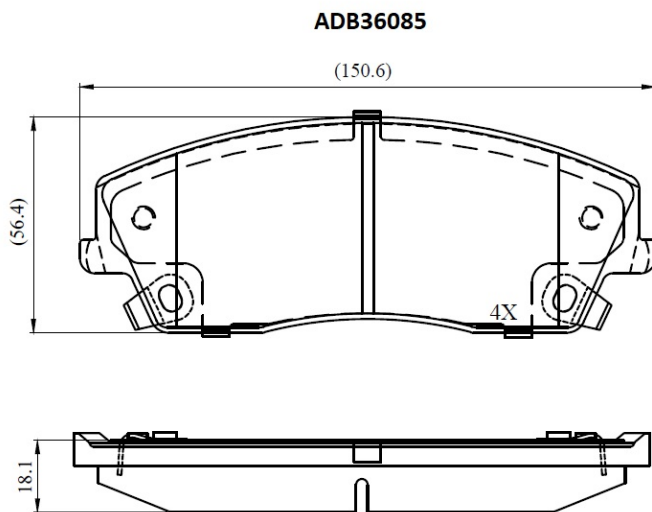

**Make: DODGE**

**Model: CHALLENGER Coupe**

**Part Number: ADB36085**

**Vehicle Manufacturing/Engine:**

### Specifications

<b>Fitting Position</b>	:	Front
<b>Model Date</b>	:	2007-
<b>Or. Caliper</b>	:	

<b>WVA</b>	:	24166
<b>FMSI</b>	:	
<b>Length</b>	:	150.4
<b>Width</b>	:	56.8
<b>Thickness</b>	:	19