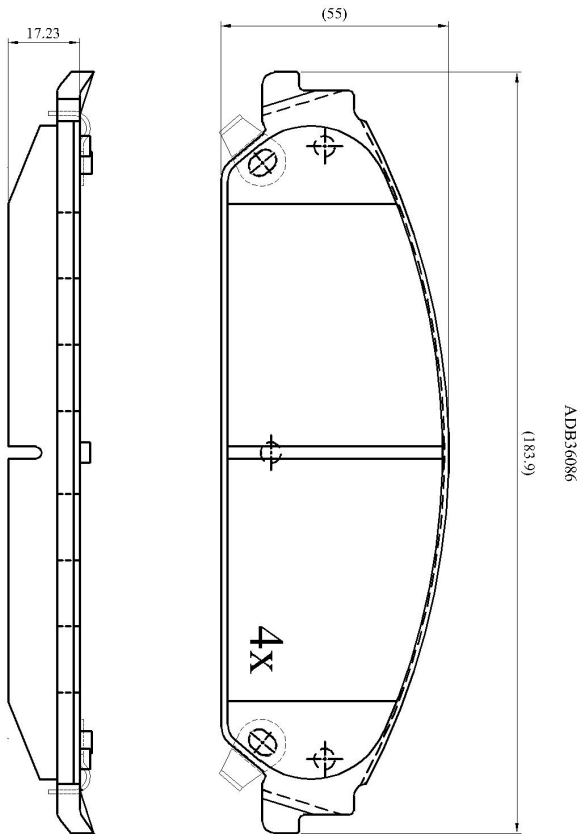

**Make: DODGE**

**Model: CHALLENGER Coupe**

**Part Number: ADB36086**

**Vehicle Manufacturing/Engine:**

## Specifications

**Fitting Position**

:

Front

<b>Model Date</b>	:	2008-2010
<b>Or. Caliper</b>	:	
<b>WVA</b>	:	25,60,52,56,06,24,164
<b>FMSI</b>	:	
<b>Length</b>	:	183.5
<b>Width</b>	:	55
<b>Thickness</b>	:	17.8