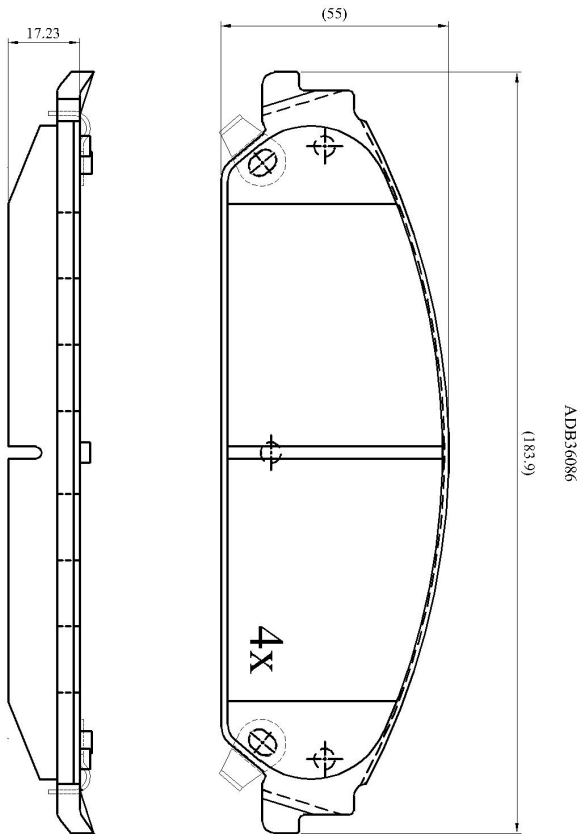

**Make: DODGE**

**Model: CHALLENGER Coupe**

**Part Number: ADB36086**

**Vehicle Manufacturing/Engine:**

## Specifications

**Fitting Position**

:

Front

<b>Model Date</b>	:	2011-
<b>Or. Caliper</b>	:	
<b>WVA</b>	:	25,60,52,56,06,24,164
<b>FMSI</b>	:	
<b>Length</b>	:	183.5
<b>Width</b>	:	55
<b>Thickness</b>	:	17.8