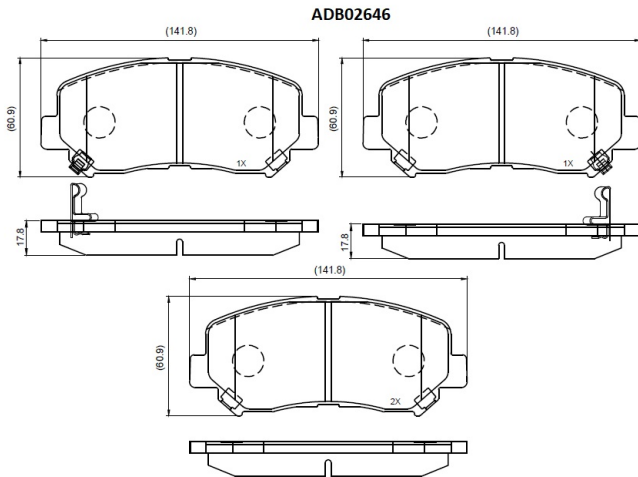

**Make: DODGE**

**Model: DART**

**Part Number: ADB02646**

**Vehicle Manufacturing/Engine:**

### Specifications

<b>Fitting Position</b>	:	Front
<b>Model Date</b>	:	13-
<b>Or. Caliper</b>	:	
<b>WVA</b>	:	

<b>FMSI</b>	:	8867 D1640
<b>Length</b>	:	141.8
<b>Width</b>	:	60.9
<b>Thickness</b>	:	17.8