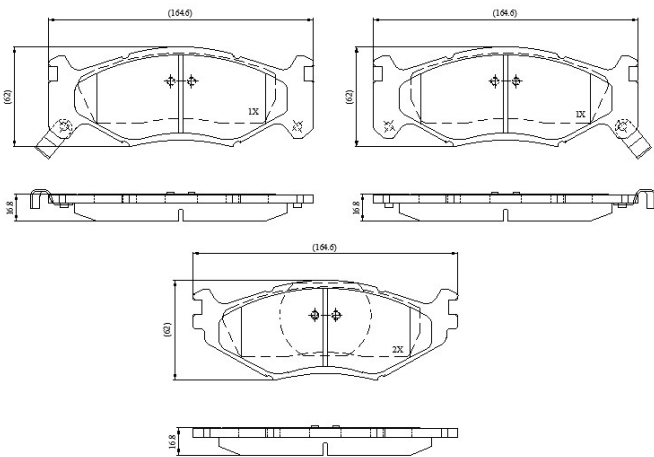

**Make: DODGE**

**Model: Spirit**

**Part Number: ADB3790**

**Vehicle Manufacturing/Engine:**

ADB3790

## Specifications

<b>Fitting Position</b>	:	Front
<b>Model Date</b>	:	01/91-12/95
<b>Or. Caliper</b>	:	

<b>WVA</b>	:	
<b>FMSI</b>	:	
<b>Length</b>	:	164.6
<b>Width</b>	:	62
<b>Thickness</b>	:	16.8