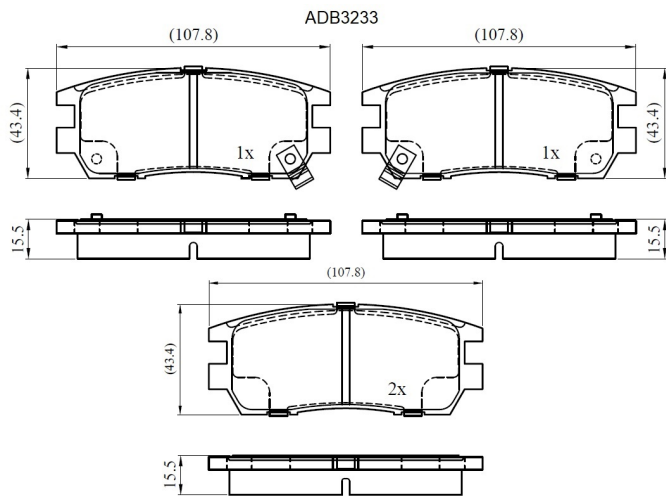

**Make: DODGE**

**Model: Stealth**

**Part Number: ADB3233**

**Vehicle Manufacturing/Engine:**

### Specifications

<b>Fitting Position</b>	:	Rear
<b>Model Date</b>	:	01/91->
<b>Or. Caliper</b>	:	Akebono

<b>WVA</b>	:	21842
<b>FMSI</b>	:	
<b>Length</b>	:	107.8
<b>Width</b>	:	43.5
<b>Thickness</b>	:	43.5