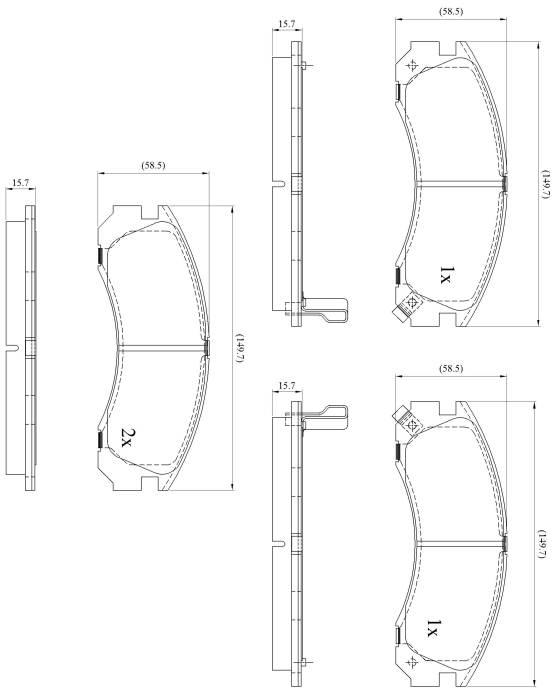

**Make: DODGE**

**Model: Stealth**

**Part Number: ADB3234**

**Vehicle Manufacturing/Engine:**

ADB3234

## Specifications

<b>Fitting Position</b>	:	Front
<b>Model Date</b>	:	01/91->
<b>Or. Caliper</b>	:	Akebono
<b>WVA</b>	:	21769
<b>FMSI</b>	:	
<b>Length</b>	:	149.7
<b>Width</b>	:	58.5
<b>Thickness</b>	:	15.7