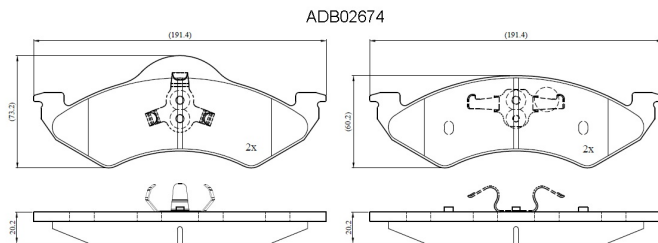

**Make: DODGE**

**Model: Truck Durango**

**Part Number: ADB02674**

**Vehicle Manufacturing/Engine:**

### Specifications

<b>Fitting Position</b>	:	Front
<b>Model Date</b>	:	00-02
<b>Or. Caliper</b>	:	
<b>WVA</b>	:	
<b>FMSI</b>	:	D820
<b>Length</b>	:	191.4
<b>Width</b>	:	73.2/60.2

**Thickness** : 20.2