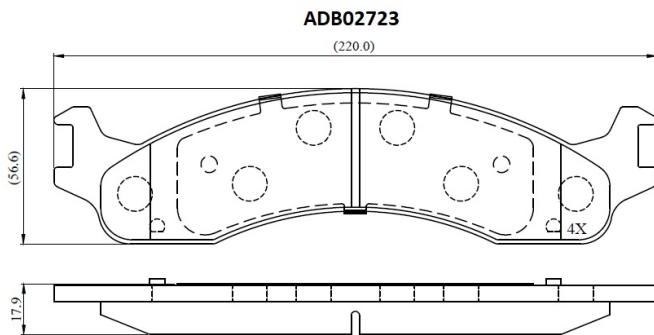

**Make: DODGE**

**Model: TRUCK Ram 2500**

**Part Number: ADB02723**

**Vehicle Manufacturing/Engine:**

### Specifications

<b>Fitting Position</b>	:	Front
<b>Model Date</b>	:	02-
<b>Or. Caliper</b>	:	
<b>WVA</b>	:	
<b>FMSI</b>	:	7535-D655
<b>Length</b>	:	220

<b>Width</b>	:	56.6
<b>Thickness</b>	:	18.7