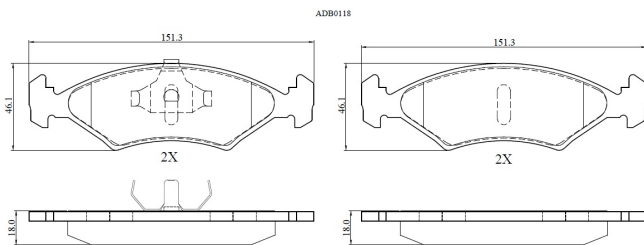

**Make: FERRARI**

**Model: 328**

**Part Number: ADB0118**

**Vehicle Manufacturing/Engine:**

## Specifications

<b>Fitting Position</b>	:	Rear
<b>Model Date</b>	:	01/86-01/90
<b>Or. Caliper</b>	:	Ate
<b>WVA</b>	:	20753
<b>FMSI</b>	:	
<b>Length</b>	:	151.3
<b>Width</b>	:	46.3

**Thickness**

:

18