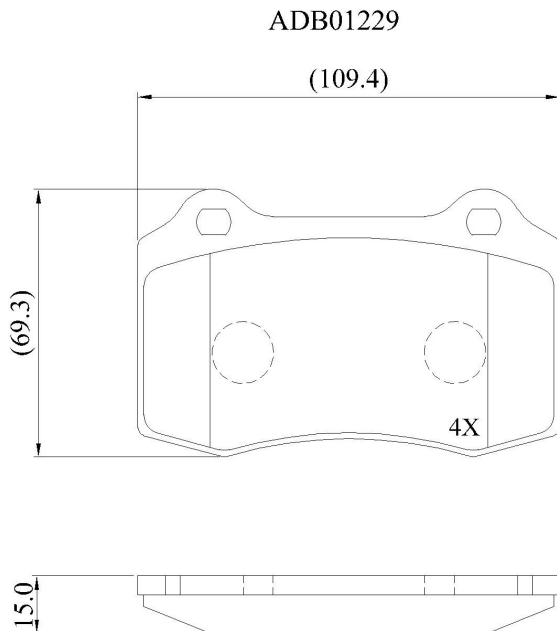

**Make: FERRARI**

**Model: 360**

**Part Number: ADB01229**

**Vehicle Manufacturing/Engine:**

### Specifications

**Fitting Position**

:

Rear

<b>Model Date</b>	:	1999-2005
<b>Or. Caliper</b>	:	
<b>WVA</b>	:	21381
<b>FMSI</b>	:	
<b>Length</b>	:	110
<b>Width</b>	:	69
<b>Thickness</b>	:	15